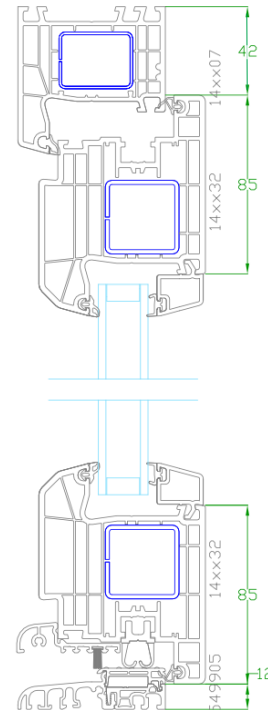

## Porta de Serviço

Standard:

Dobradiças | BIXACTA 3D  
Fechadura | Cremona Europa 35  
Cilindro | Tesa  
Manete/Manete | Riga

Opções:

Fechadura | R4  
Cilindro | Contrato BKS

Classic-line:

Soft-line:

Opções: 1 ou 2 Folhas