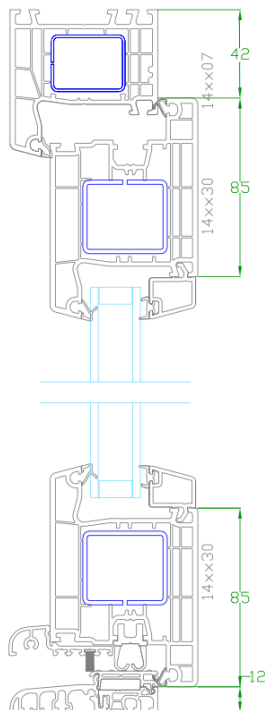

## Porta de Serviço

Standard:

Dobradiças | BIXACTA 3D  
Fechadura | Cremona Europa 35  
Cilindro | Tesa  
Manete/Manete | Riga

Opções:

Fechadura | R4  
Cilindro | Contrato BKS

Classic-line:

Soft-line:

Opções: 1 ou 2 Folhas